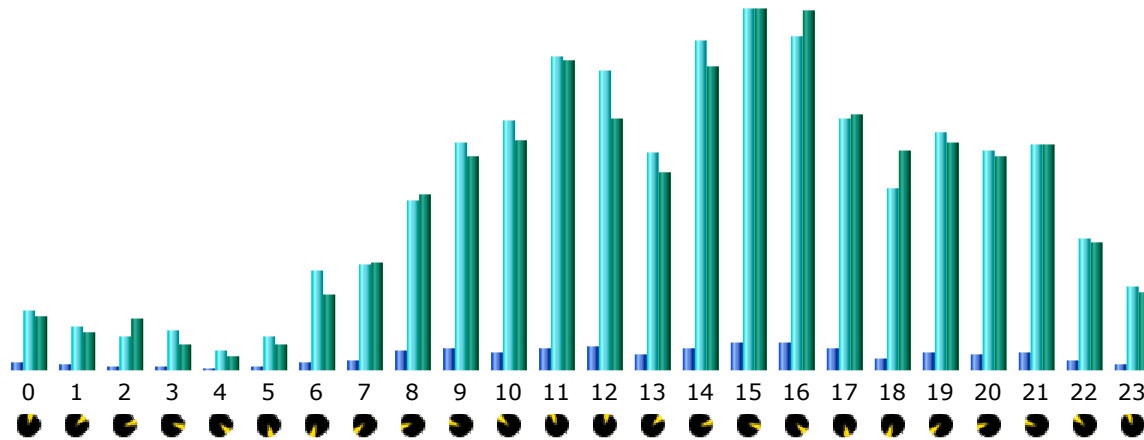

Mon	881.75	11029.50	116.49 MB
Tue	843.50	11523.75	105.59 MB
Wed	670.50	9844.75	91.72 MB
Thu	697.25	9533	91.72 MB
Fri	644.50	8005.75	71.20 MB
Sat	527	5934	64.11 MB
Sun	551.75	7572.50	76.77 MB

Hours

Hours	Pages	Hits	Bandwidth	Hours	Pages	Hits	Bandwidth
00	393	3518	32.24 MB	12	1369	17828	150.91 MB
01	336	2542	21.75 MB	13	937	12940	117.50 MB
02	127	1946	30.50 MB	14	1214	19602	182.08 MB
03	127	2290	15.05 MB	15	1653	21483	215.75 MB
04	105	1144	7.53 MB	16	1586	19891	214.62 MB
05	130	1958	15.54 MB	17	1294	15028	152.30 MB
06	368	5936	44.45 MB	18	644	10854	130.89 MB
07	594	6281	64.14 MB	19	956	14105	135.98 MB
08	1159	10136	105.35 MB	20	936	13037	127.32 MB
09	1253	13547	128.16 MB	21	964	13479	134.31 MB
10	1034	14832	137.38 MB	22	500	7849	75.55 MB
11	1277	18619	184.98 MB	23	309	4928	46.08 MB